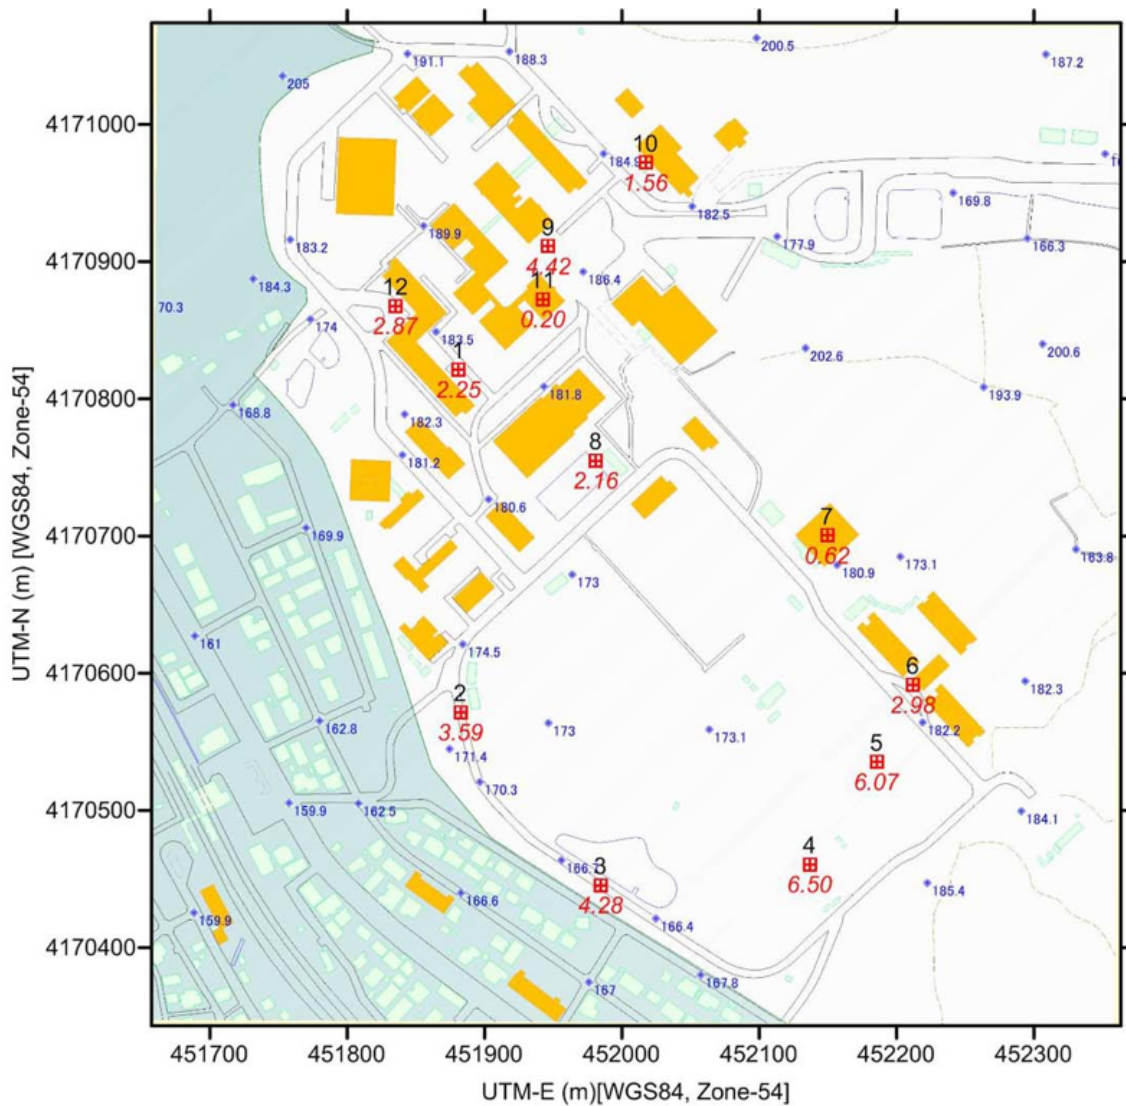

福島大学金谷川キャンパス放射線量測定結果

	空間放射線量〔 μ Sv/h〕			
	2011/3/23	2011/3/24	2011/3/30	2011/3/31
1. 理工ゴミ置き場横	3.34	2.25	0.93	0.91
2. 駅守衛室の道	4.30	3.59	2.22	2.02
3. 調整池(ライオン池)の道	4.67	4.28	2.58	2.48
4. 野球場のマウンド	6.99	6.50	3.97	3.87
5. ラグビー場中央	6.55	6.07	3.64	3.55
6. 学寮中央前の道	2.99	2.98	1.83	1.73
7. 第2体育館内の中央	0.74	0.62	0.40	0.39
8. プール5コース前	2.62	2.16		
8'. プールの建物の前の道			2.74	2.62
9. S棟前の広場	4.83	4.42	2.68	2.60
10.本部前ひさし下(階段下)	1.83	1.56	1.33	1.03
11.L4講義室内の中央	0.22	0.20	0.17	0.16
12人間・理工ロータリー前	5.08			
12人間・理工ロータリー前(身障者駐車帯)		2.87	1.81	1.67

※黒数字は測定地点番号, 赤数字は3/24時点の空間放射線量〔 μ Sv/h〕